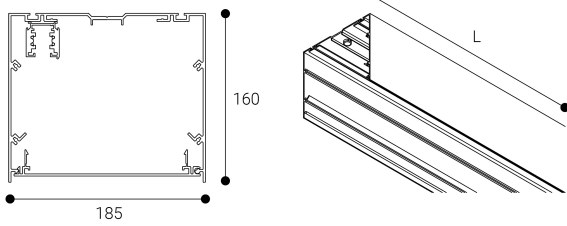

Accessoire
Ref. CS3P2400N

Ref CS3P2400N compatibele serie apparatuur Cosmos. Kleur: Zwart

Dimensies (mm):

L: 2400 mm