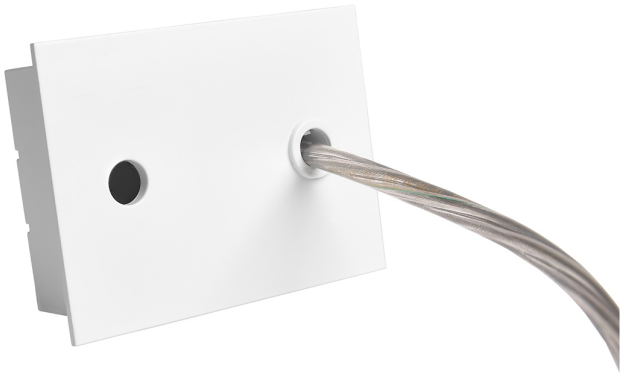

Accessoire
Ref. ETC10294MB

Ref ETC10294MB compatible serie apparatuur Eyre. Kleur: Wit

Dimensies (mm):

L: 4000 mm