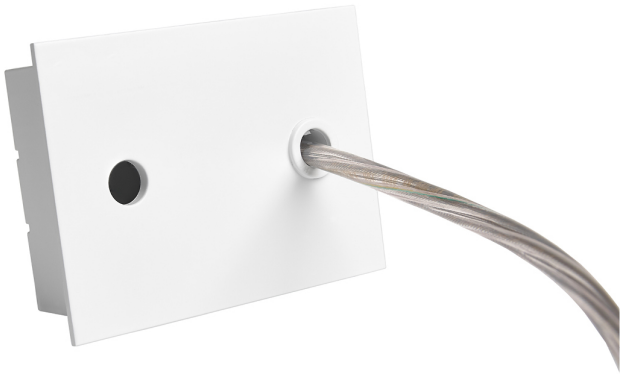

Accessoire  
Ref. ETC10294MB

Ref ETC10294MB compatible serie apparatuur Sycom. Kleur: Wit

Dimensies (mm):

L: 4000 mm