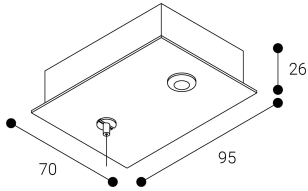

Accessoire  
Ref. ETC10294MB

Ref ETC10294MB compatible serie apparatuur Sycom. Kleur: Wit

Dimensies (mm):

L: 4000 mm