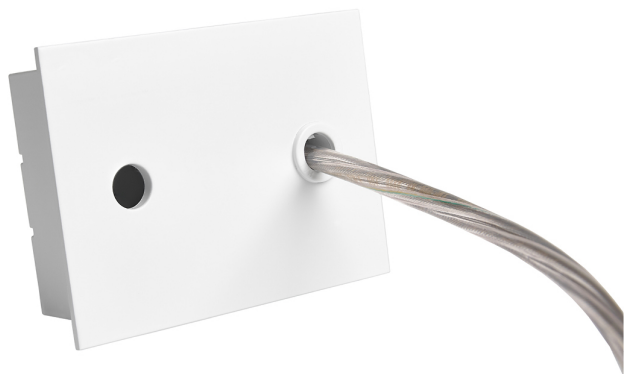

Accessoire
Ref. ETC10294MB

Ref ETC10294MB compatibele serie apparatuur Trazzo 70. Kleur: Wit

Dimensies (mm):

L: 4000 mm