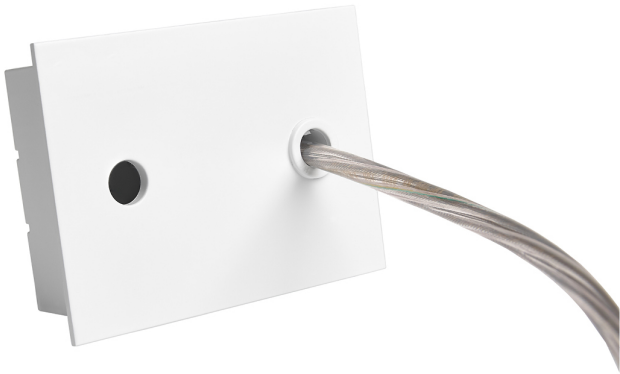

Accessoire
Ref. ETC10294MB

Ref ETC10294MB compatible serie apparatuur Trazzo Mixto. Kleur:
Wit

Dimensies (mm):

L: 4000 mm