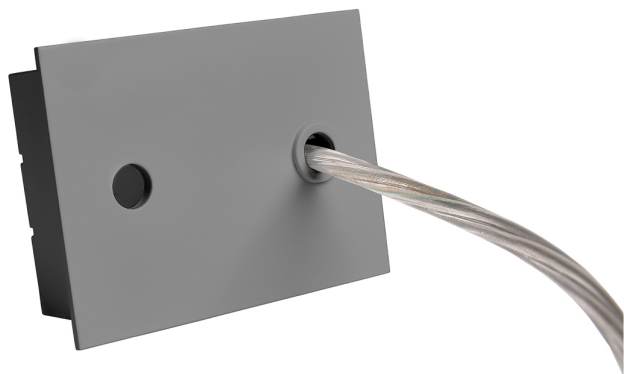

Accessoire  
Ref. ETC10294MG

Ref ETC10294MG compatible serie apparatuur Linnea Mixto. Kleur:  
Grijs

Dimensies (mm):

L: 4000 mm