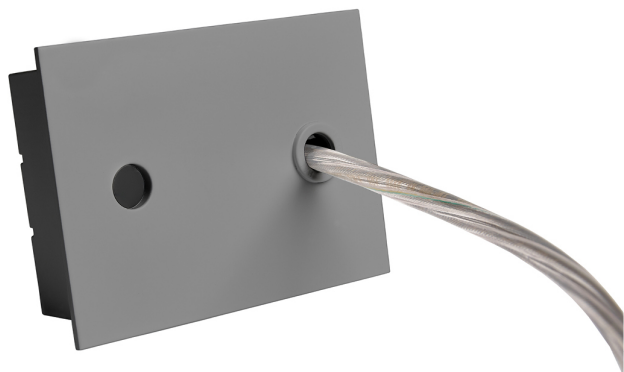

Accessoire
Ref. ETC10294MG

Ref ETC10294MG compatibele serie apparatuur Trazzo 70. Kleur: Grijs

Dimensies (mm):

L: 4000 mm