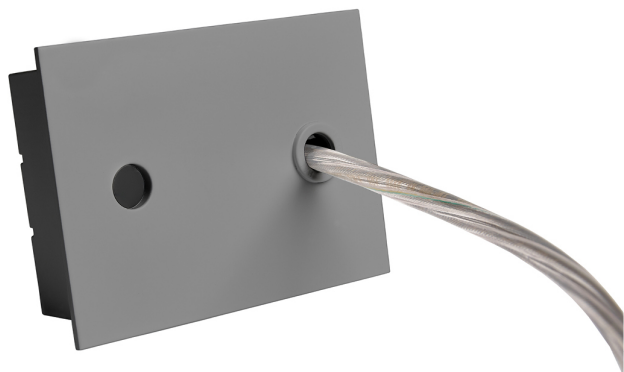

Accessoire
Ref. ETC10294MG

Ref ETC10294MG compatible serie apparatuur Trazzo Mixto. Kleur:
Grijs

Dimensies (mm):

L: 4000 mm