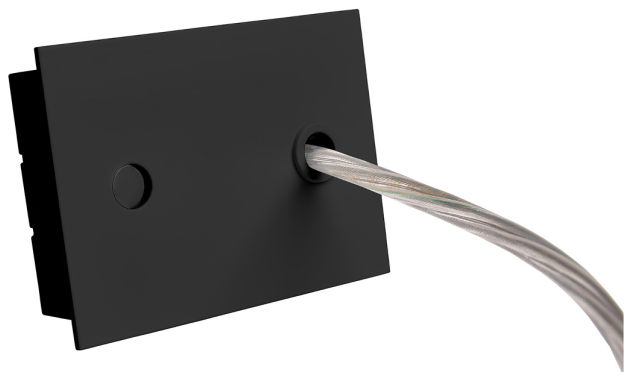

Accessoire  
Ref. ETC10294MN

Ref ETC10294MN compatibele serie apparatuur Linnea Mixto. Kleur:  
Wit

Dimensies (mm):

L: 4000 mm