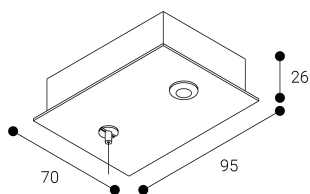

Accessoire  
Ref. ETC10294MN

Ref ETC10294MN compatibele serie apparatuur Linnea Mixto. Kleur:  
Wit

Dimensies (mm):

L: 4000 mm