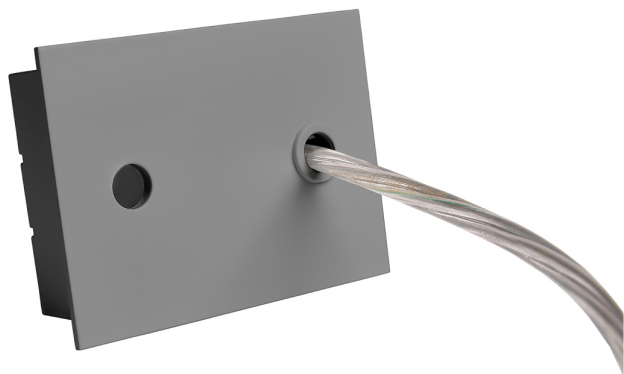

Accessoire
Ref. ETC10295P4MG

Ref ETC10295P4MG compatible serie apparatuur Trazzo 70. Kleur:
Grijs

Dimensies (mm):

L: 4000 mm