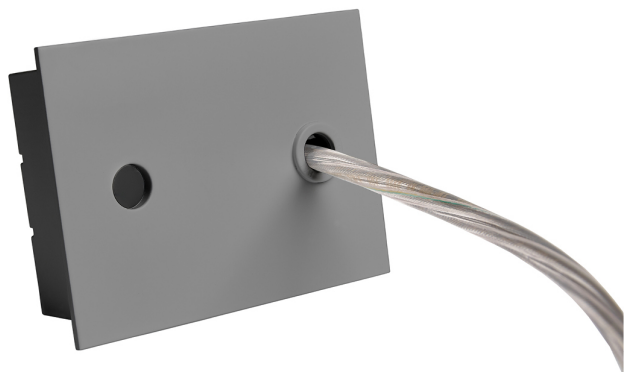

Accessoire  
Ref. ETC10295P4MG

Ref ETC10295P4MG compatible serie apparatuur Trazzo Mixto. Kleur:  
Grijs

Dimensies (mm):

L: 4000 mm