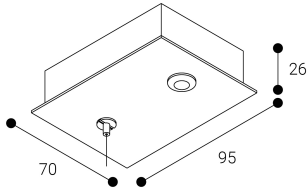

Accessoire
Ref. ETC10295PB

Ref ETC10295PB compatibele serie apparatuur Trazzo Mixto. Kleur:
Wit

Dimensies (mm):

L: 2000 mm