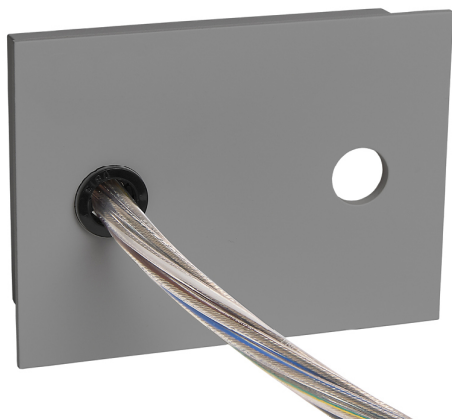

Accessoire
Ref. ETC10295PG

Ref ETC10295PG compatible serie apparatuur Sycom. Kleur: Grijs

Dimensies (mm):

L: 2000 mm