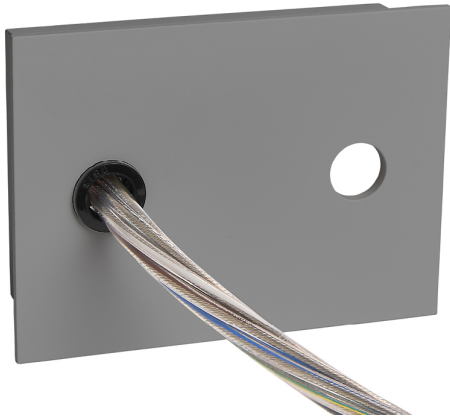

Accessoire  
Ref. ETC10295PG

Ref ETC10295PG compatibele serie apparatuur Trazzo 70. Kleur: Grijs

Dimensies (mm):

L: 2000 mm