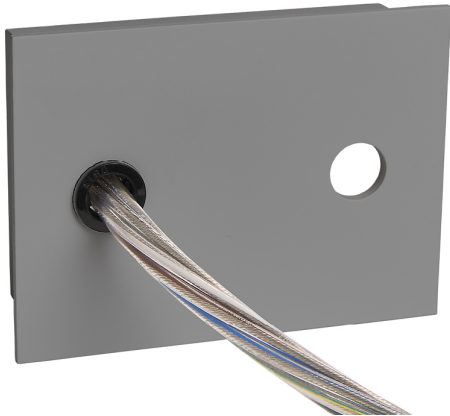

Accessoire  
Ref. ETC10295PG

Ref ETC10295PG compatible serie apparatuur Trazzo Mixto. Kleur:  
Grijs

Dimensies (mm):

L: 2000 mm