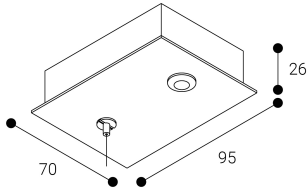

Accessoire  
Ref. ETC10295PG

Ref ETC10295PG compatible serie apparatuur Trazzo Mixto. Kleur:  
Grijs

Dimensies (mm):

L: 2000 mm