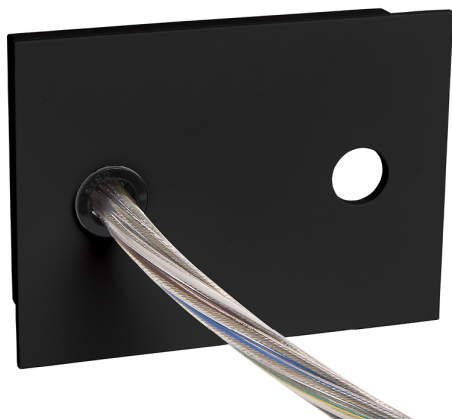

Accessoire
Ref. ETC10295PN

Ref ETC10295PN compatibele serie apparatuur Trazzo 70. Kleur: Zwart

Dimensies (mm):

L: 2000 mm