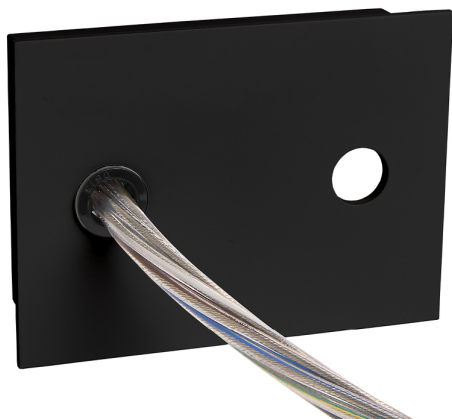

Accessoire  
Ref. ETC10295PN

Ref ETC10295PN compatibele serie apparatuur Trazzo Avant. Kleur:  
Zwart

Dimensies (mm):

L: 2000 mm