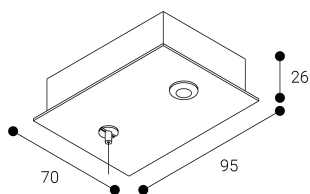

Accessoire
Ref. ETC1029B

Ref ETC1029B compatibele serie apparatuur Markt. Kleur: Wit

Dimensies (mm):

L: 2000 mm