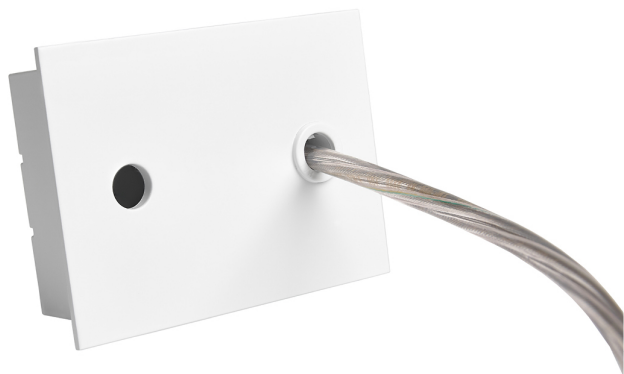

Accessoire  
Ref. ETC1029B

Ref ETC1029B compatible serie apparatuur Trazzo 70. Kleur: Wit

Dimensies (mm):

L: 2000 mm