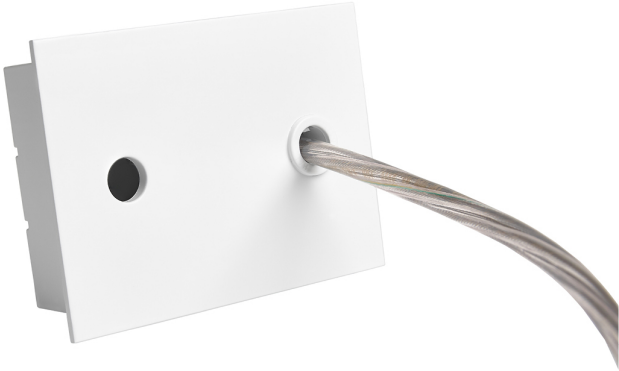

Accessoire  
Ref. ETC1029B

Ref ETC1029B compatible serie apparatuur Trazzo Avant. Kleur: Wit

Dimensies (mm):

L: 2000 mm