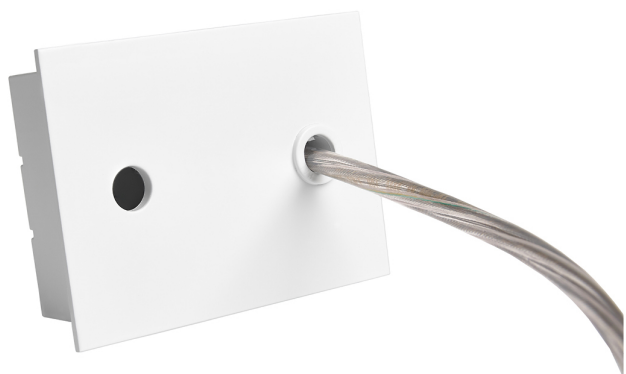

Accessoire
Ref. ETC1029B

Ref ETC1029B compatible serie apparatuur Trazzo Mixto. Kleur: Wit

Dimensies (mm):

L: 2000 mm