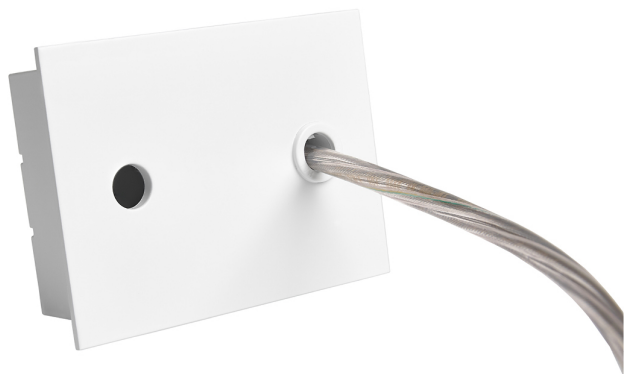

Accessoire
Ref. ETC1029B

Ref ETC1029B compatible serie apparatuur Zafiro. Kleur: Wit

Dimensies (mm):

L: 2000 mm