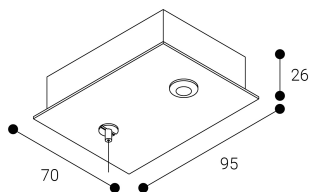

Accessoire
Ref. ETC1029B

Ref ETC1029B compatible serie apparatuur Zafiro. Kleur: Wit

Dimensies (mm):

L: 2000 mm