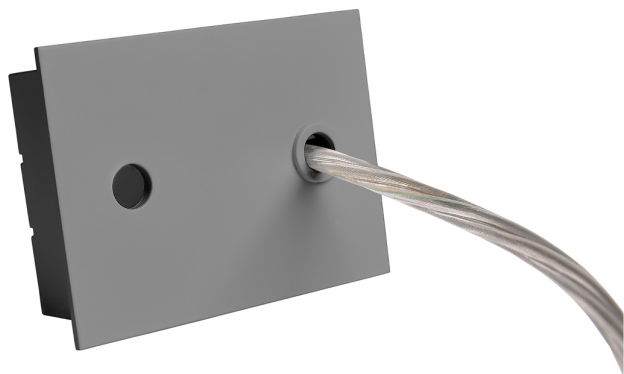

Accessoire
Ref. ETC1029G

Ref ETC1029G compatibele serie apparatuur Trazzo 70. Kleur: Grijs

Dimensies (mm):

L: 2000 mm