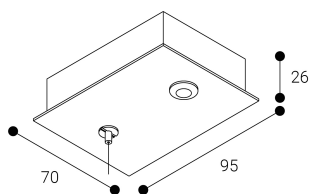

Accessoire
Ref. ETC1029N

Ref ETC1029N compatibele serie apparatuur Sycom. Kleur: Zwart

Dimensies (mm):

L: 2000 mm