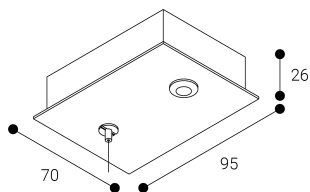

Accessoire
Ref. ETC1029N

Ref ETC1029N compatible serie apparatuur Trazzo Avant. Kleur:
Zwart

Dimensies (mm):

L: 2000 mm