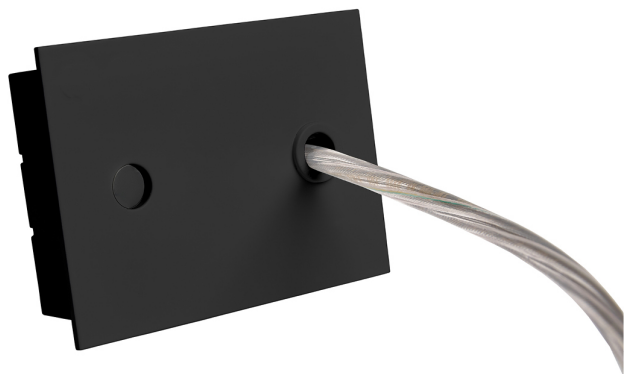

Accessoire
Ref. ETC1029N

Ref ETC1029N compatible serie apparatuur Trazzo Avant. Kleur:
Zwart

Dimensies (mm):

L: 2000 mm