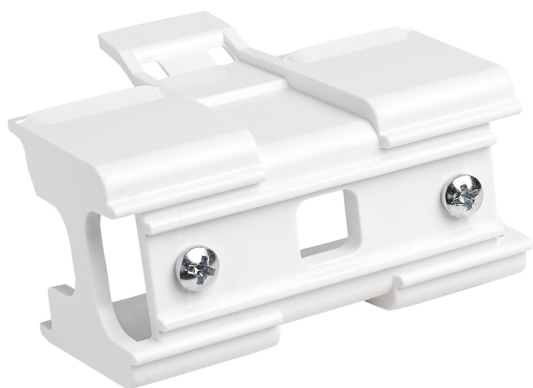

Accessoire

Ref. LI014

Ref LI014 compatibele serie apparatuur Linnea. Gemaakt in wand/pafond opbouw armatuur met ABS behuizing en opale polycarbonaat afdekking.

Dimensies (mm):