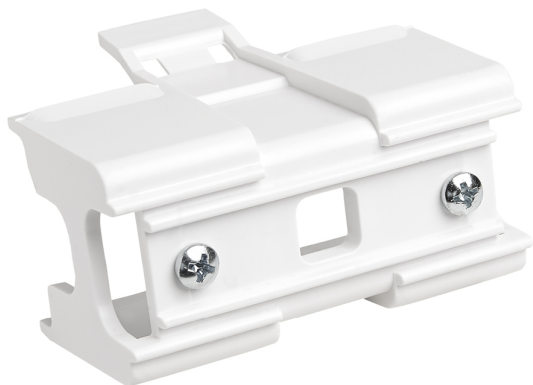

Accessoire
Ref. LI0145P

Ref LI0145P compatible serie apparatuur Linnea. Gemaakt in wand/pafond opbouw armatuur met ABS behuizing en opale polycarbonaat afdekking.

Dimensies (mm):