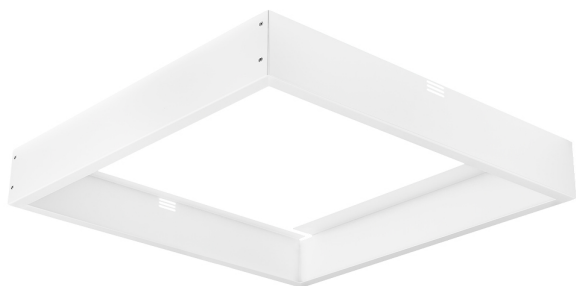

Accessoire

Ref. LXS3B

Ref LXS3B compatible serie apparatuur Luzerna Avant. Kleur: Wit

Dimensies (mm):