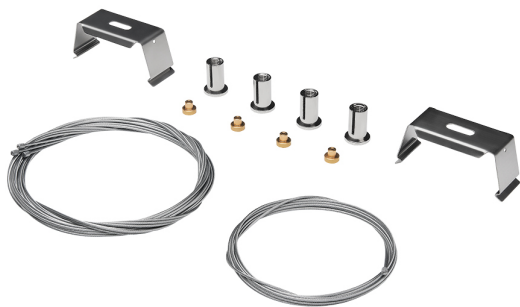

Accessoire

Ref. NXKS

Ref NXKS compatible serie apparatuur Nassel Avant.

Dimensies (mm):

L: 2000 mm