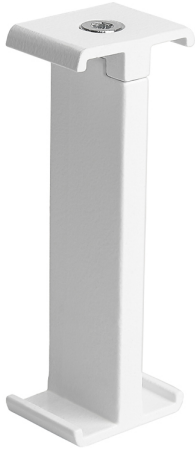

Accessoire  
Ref. SY014B

---

Ref SY014B compatibele serie apparatuur Sycom. Gemaakt in wand/pafond opbouw armatuur met ABS behuizing en opale polycarbonaat afdekking. Kleur: Wit

Dimensies (mm):