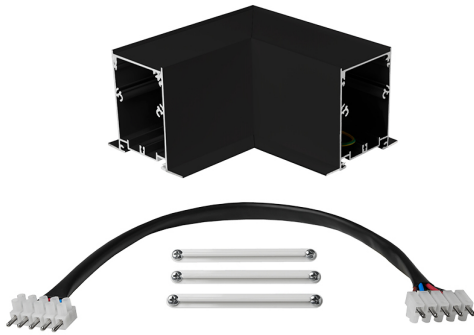

Accessoire
Ref. TXE0065PN

Ref TXE0065PN compatible serie apparatuur Trazzo Avant. Kleur:
Zwart

Dimensies (mm):