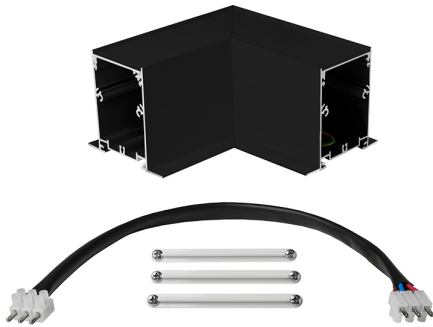

Accessoire
Ref. TXE006N

Ref TXE006N compatibele serie apparatuur Trazzo Avant. Kleur: Zwart

Dimensies (mm):