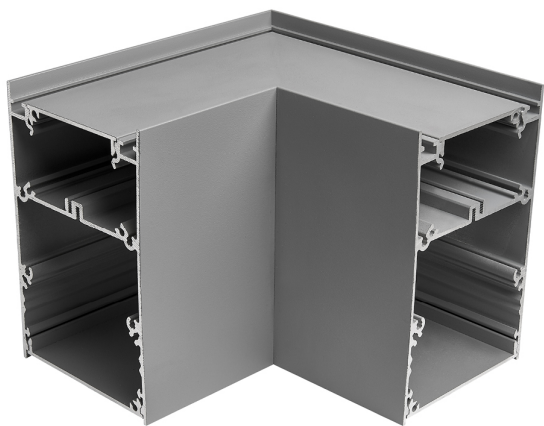

Accessoire
Ref. TZ70M006G

Ref TZ70M006G compatible serie apparatuur Trazzo Mixto. Gemaakt in wand/pafond opbouw armatuur met ABS behuizing en opale polycarbonaat afdekking. Kleur: Grijs

Dimensies (mm):