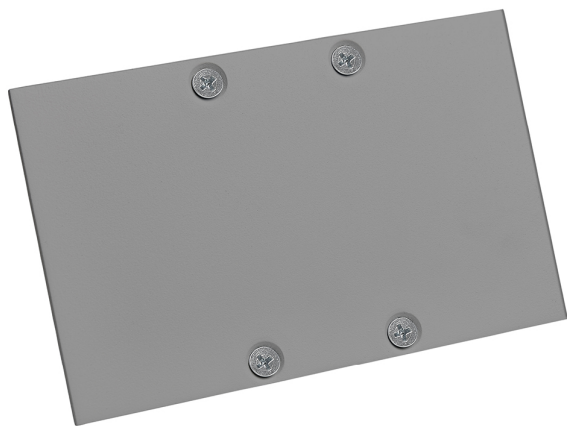

Accessoire  
Ref. TZ70M016G

Ref TZ70M016G compatibele serie apparatuur Trazzo Mixto. Gemaakt in Gemaakt van aluminium en gelakt met hoogwaardige epoxy-polyesterharsen door elektrostatische applicatie en daaropvolgende polymerisatie. Bestand tegen UV-stralen en corrosie.. Kleur: Grijs

Dimensies (mm):