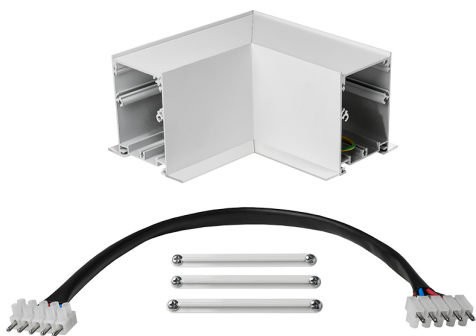

Accesorio

Ref. TXE0065PB

Ref TXE0065PB compatible equipos de la serie Trazzo Avant. Color: Blanco

Dimensiones (mm):