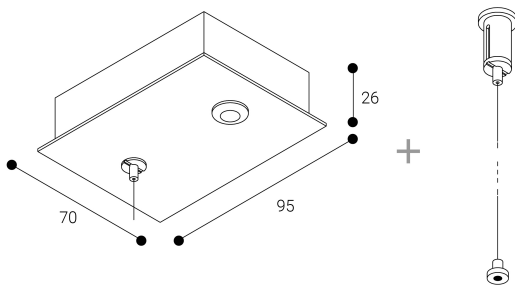

Accesorio

Ref. CS1029L2AB

Ref CS1029L2AB compatible equipos de la serie Cosmos. Color: Blanco

Dimensiones (mm):

L: 2000 mm