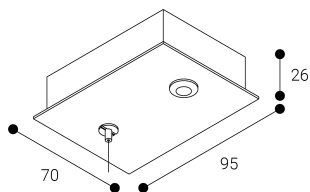

Accesorio
Ref. ETC10295PN

Ref ETC10295PN compatible equipos de la serie Eyre. Color: Negro

Dimensiones (mm):

L: 2000 mm