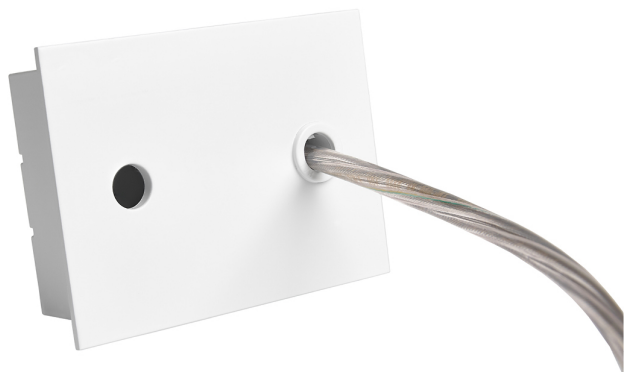

Acessório
Ref. ETC10294MB

Ref ETC10294MB equipamento de série compatível Linnea. Cor: Branco

Dimensões (mm):

L: 4000 mm