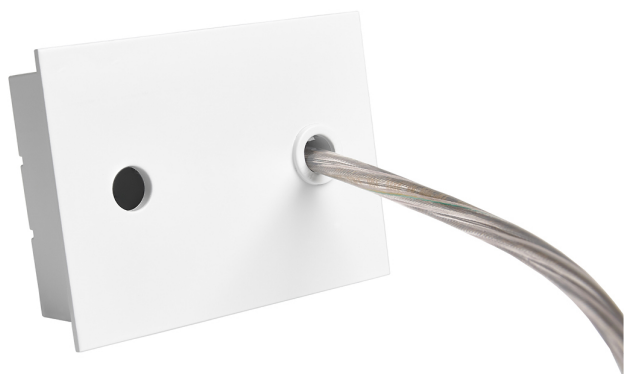

Acessório  
Ref. ETC10294MB

Ref ETC10294MB equipamento de série compatível Linnea Mixto. Cor: Branco

Dimensões (mm):

L: 4000 mm