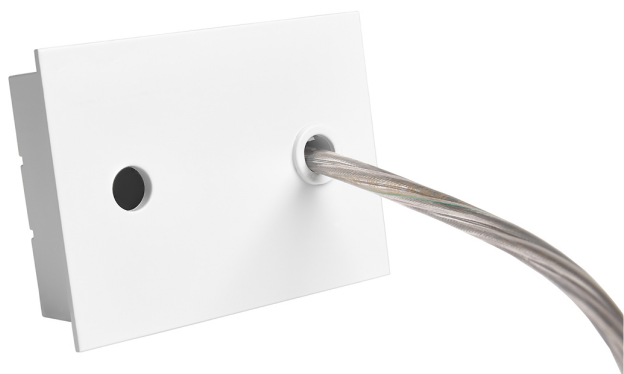

Acessório  
Ref. ETC10294MB

Ref ETC10294MB equipamento de série compatível Trazzo 70. Cor: Branco

Dimensões (mm):

L: 4000 mm