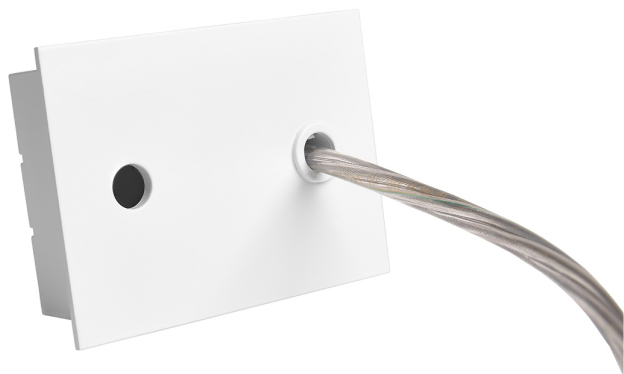

Acessório
Ref. ETC10294MB

Ref ETC10294MB equipamento de série compatível Trazzo Mixto. Cor: Branco

Dimensões (mm):

L: 4000 mm