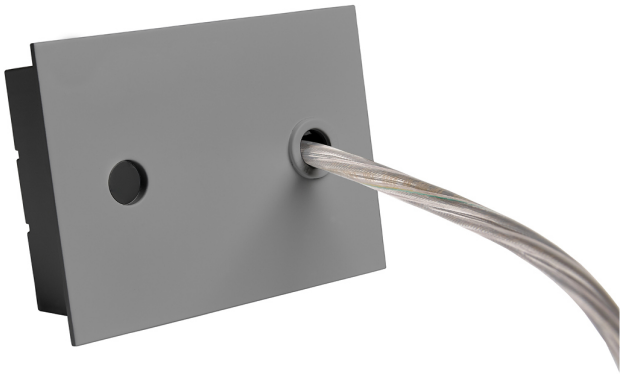

Acessório
Ref. ETC10294MG

Ref ETC10294MG equipamento de série compatível Linnea. Cor: Cinzento

Dimensões (mm):

L: 4000 mm