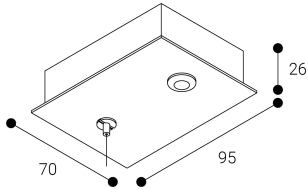

Acessório
Ref. ETC10294MG

Ref ETC10294MG equipamento de série compatível Linnea. Cor: Cinzento

Dimensões (mm):

L: 4000 mm