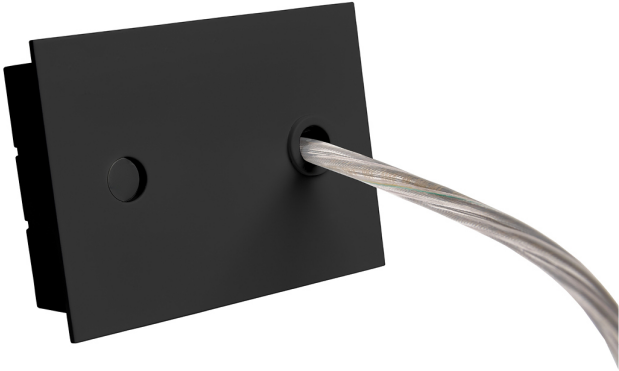

Acessório
Ref. ETC10294MN

Ref ETC10294MN equipamento de série compatível Eyre. Cor: Branco

Dimensões (mm):

L: 4000 mm