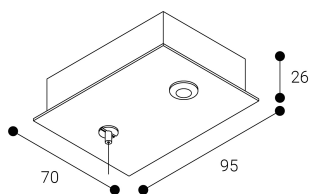

Acessório

Ref. ETC10295P4MG

Ref ETC10295P4MG equipamento de série compatível Linnea Mixto.

Cor: Cinzento

Dimensões (mm):

L: 4000 mm