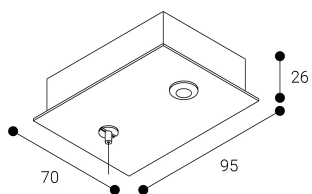

Acessório

Ref. ETC10295P4MG

Ref ETC10295P4MG equipamento de série compatível Trazzo 70. Cor: Cinzento

Dimensões (mm):

L: 4000 mm