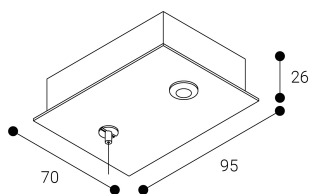

Acessório

Ref. ETC10295P4MG

Ref ETC10295P4MG equipamento de série compatível Trazzo Mixto.
Cor: Cinzento

Dimensões (mm):

L: 4000 mm