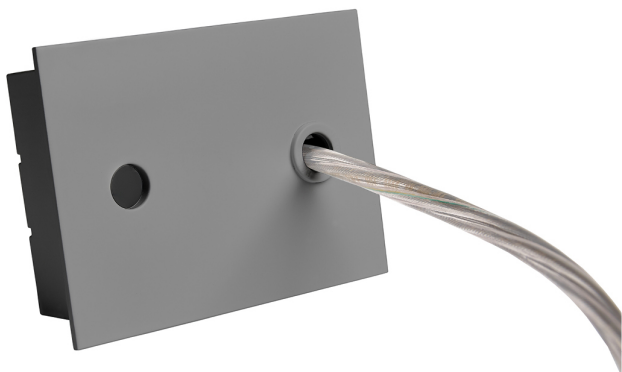

Acessório

Ref. ETC10295P4MG

Ref ETC10295P4MG equipamento de série compatível Trazzo Mixto.
Cor: Cinzento

Dimensões (mm):

L: 4000 mm