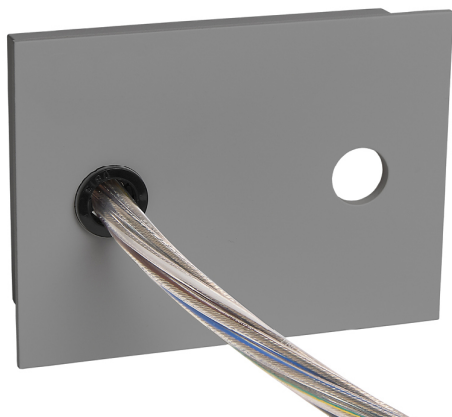

Acessório
Ref. ETC10295PG

Ref ETC10295PG equipamento de série compatível Linnea Mixto. Cor: Cinzento

Dimensões (mm):

L: 2000 mm