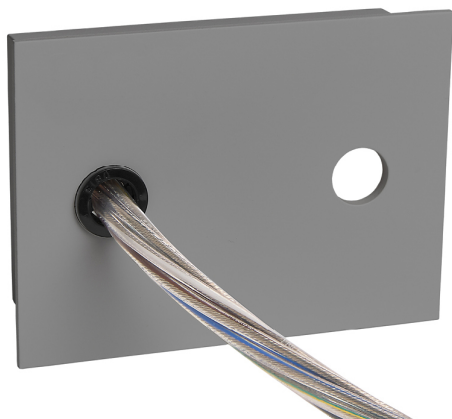

Acessório
Ref. ETC10295PG

Ref ETC10295PG equipamento de série compatível Trazzo 70. Cor: Cinzento

Dimensões (mm):

L: 2000 mm