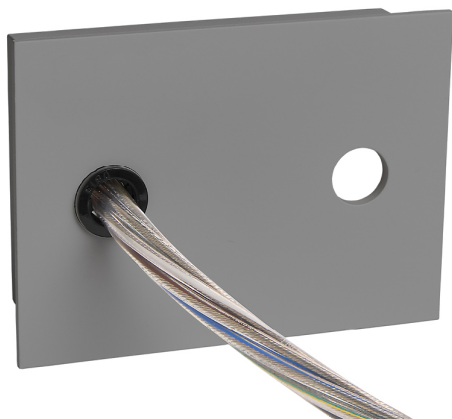

Acessório
Ref. ETC10295PG

Ref ETC10295PG equipamento de série compatível Trazzo Mixto. Cor: Cinzento

Dimensões (mm):

L: 2000 mm