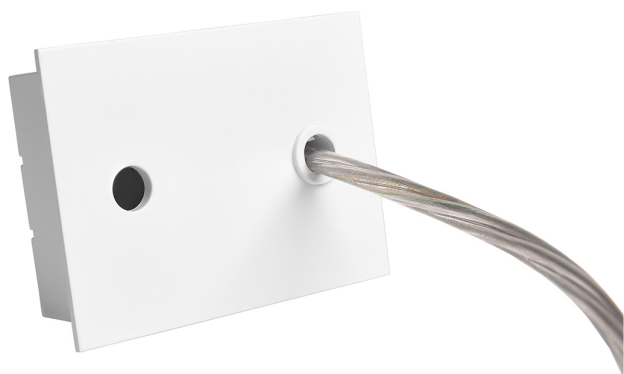

Acessório
Ref. ETC1029B

Ref ETC1029B equipamento de série compatível Eyre. Cor: Branco

Dimensões (mm):

L: 2000 mm